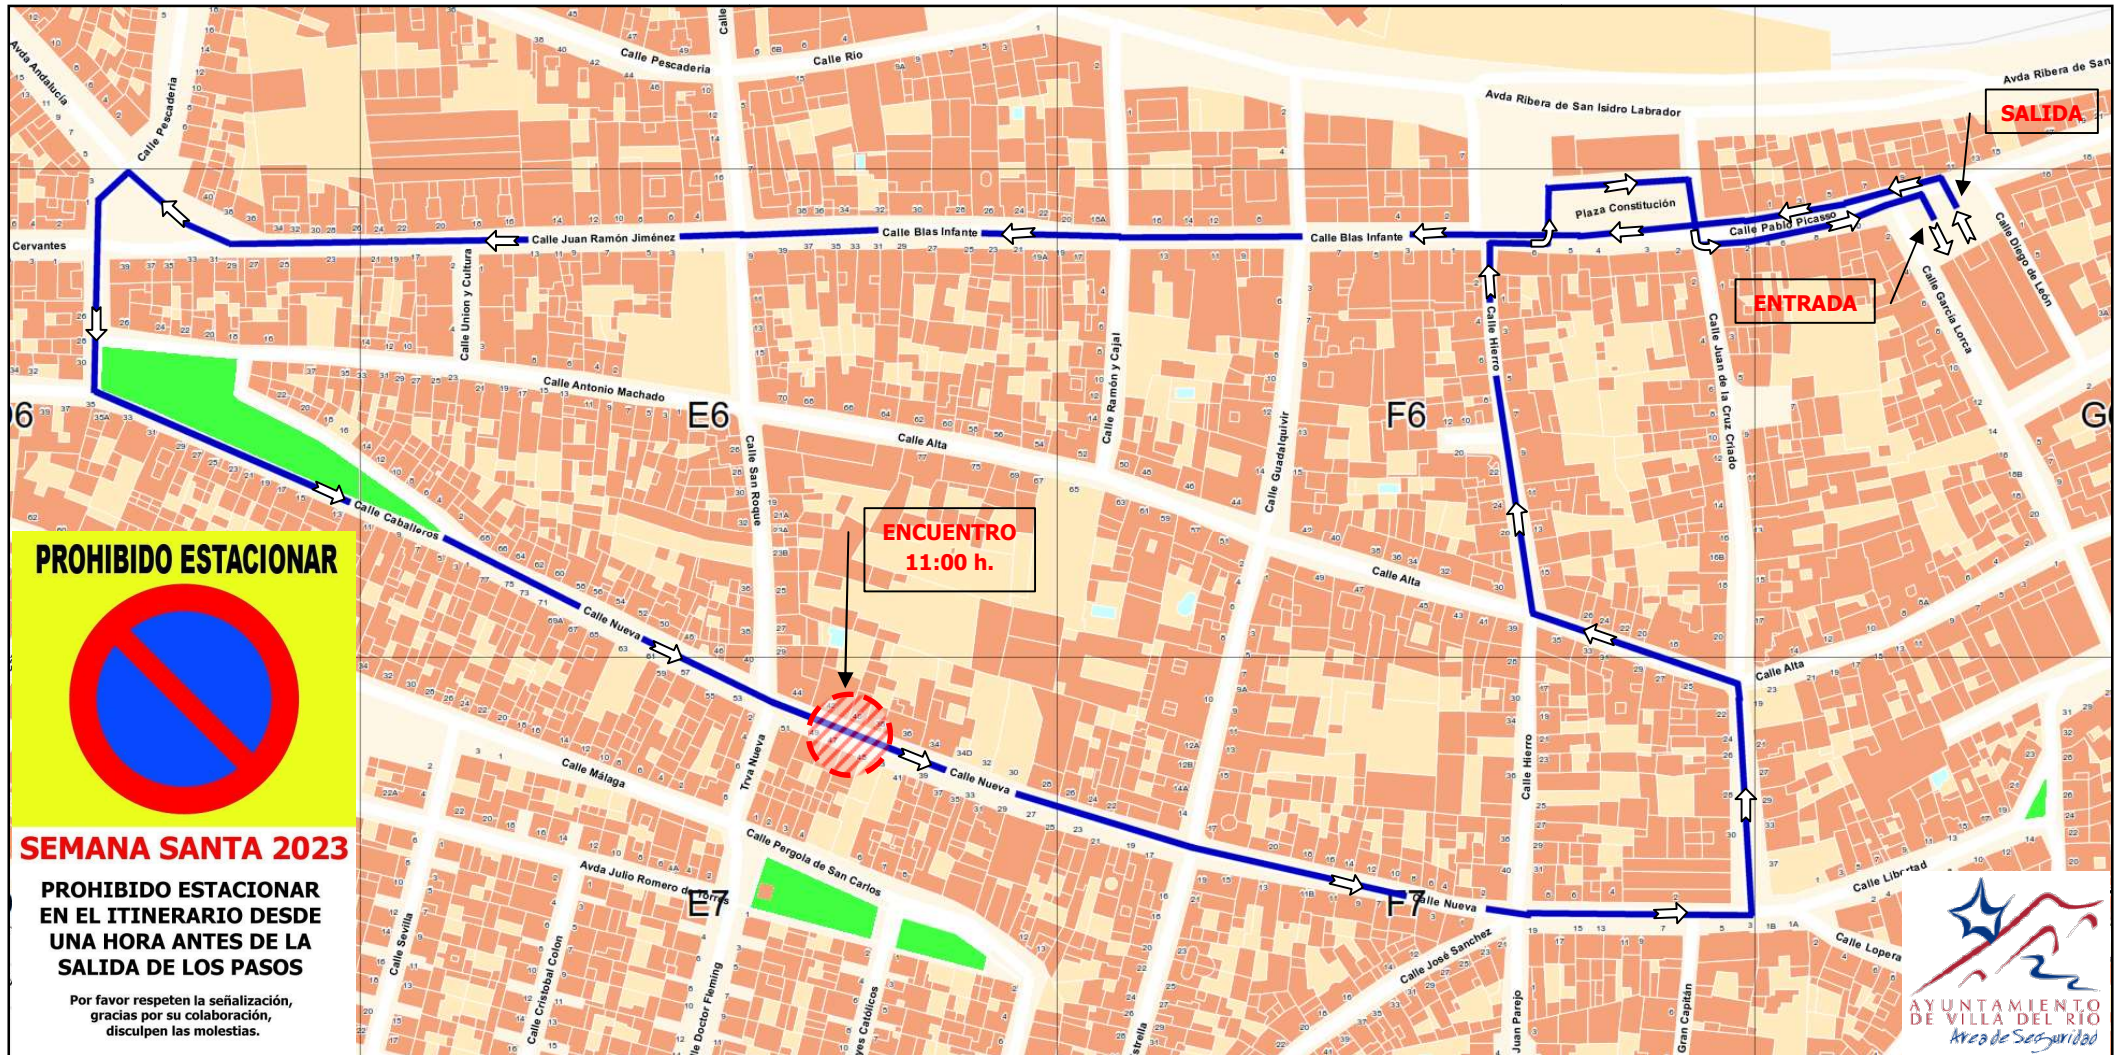

**POLICÍA
LOCAL VDR**

RECORRIDOS OFICIALES PROCESIONES DOMINGO DE RESURRECCIÓN 2023

DOMINGO 09 de Abril 2023

MUY ANTIGUA HDAD. Y CDÍA. DE NTRD. PADRE JESÚS RESUCITADO

SALIDA: 09:30 h. ENTRADA: 14:30 h.

ITINERARIO:

Pablo Picasso, Plaza de la Constitución, Blas Infante, Juan Ramón Jiménez, Avda. Andalucía, Plaza España, Caballeros, Nueva (**ENCUENTRO**), Nueva, José Sánchez, Juan de la Cruz Criado, Alta, Hierro, Plaza Constitución, (**Tribuna**), Pablo Picasso y Tempo.

Fuente: Agrupación de HH. y CC. de Semana Santa de Villa del Río

RECORRIDOS OFICIALES PROCESIONES DOMINGO DE RESURRECCIÓN 2023

DOMINGO 09 de Abril 2023

HDAD. Y CDÍA. DE NAZARENOS DE NTRA. SRA. DE LA SOLEDAD

SALIDA: 09:45 h. ENTRADA: 14:15 h.

ITINERARIO:

Pablo Picasso, Plaza Constitución, Blas Infante, Guadalquivir, Estrella, Nueva, (**ENCUENTRO RESUCITADO**), y a continuación mismo itinerario de Ntro. **Padre Jesús Resucitado** (Nueva, José Sánchez, Juan de la Cruz Criado, Alta, Hierro, Plaza Constitución, (**Tribuna**), Pablo Picasso y Tempo.)