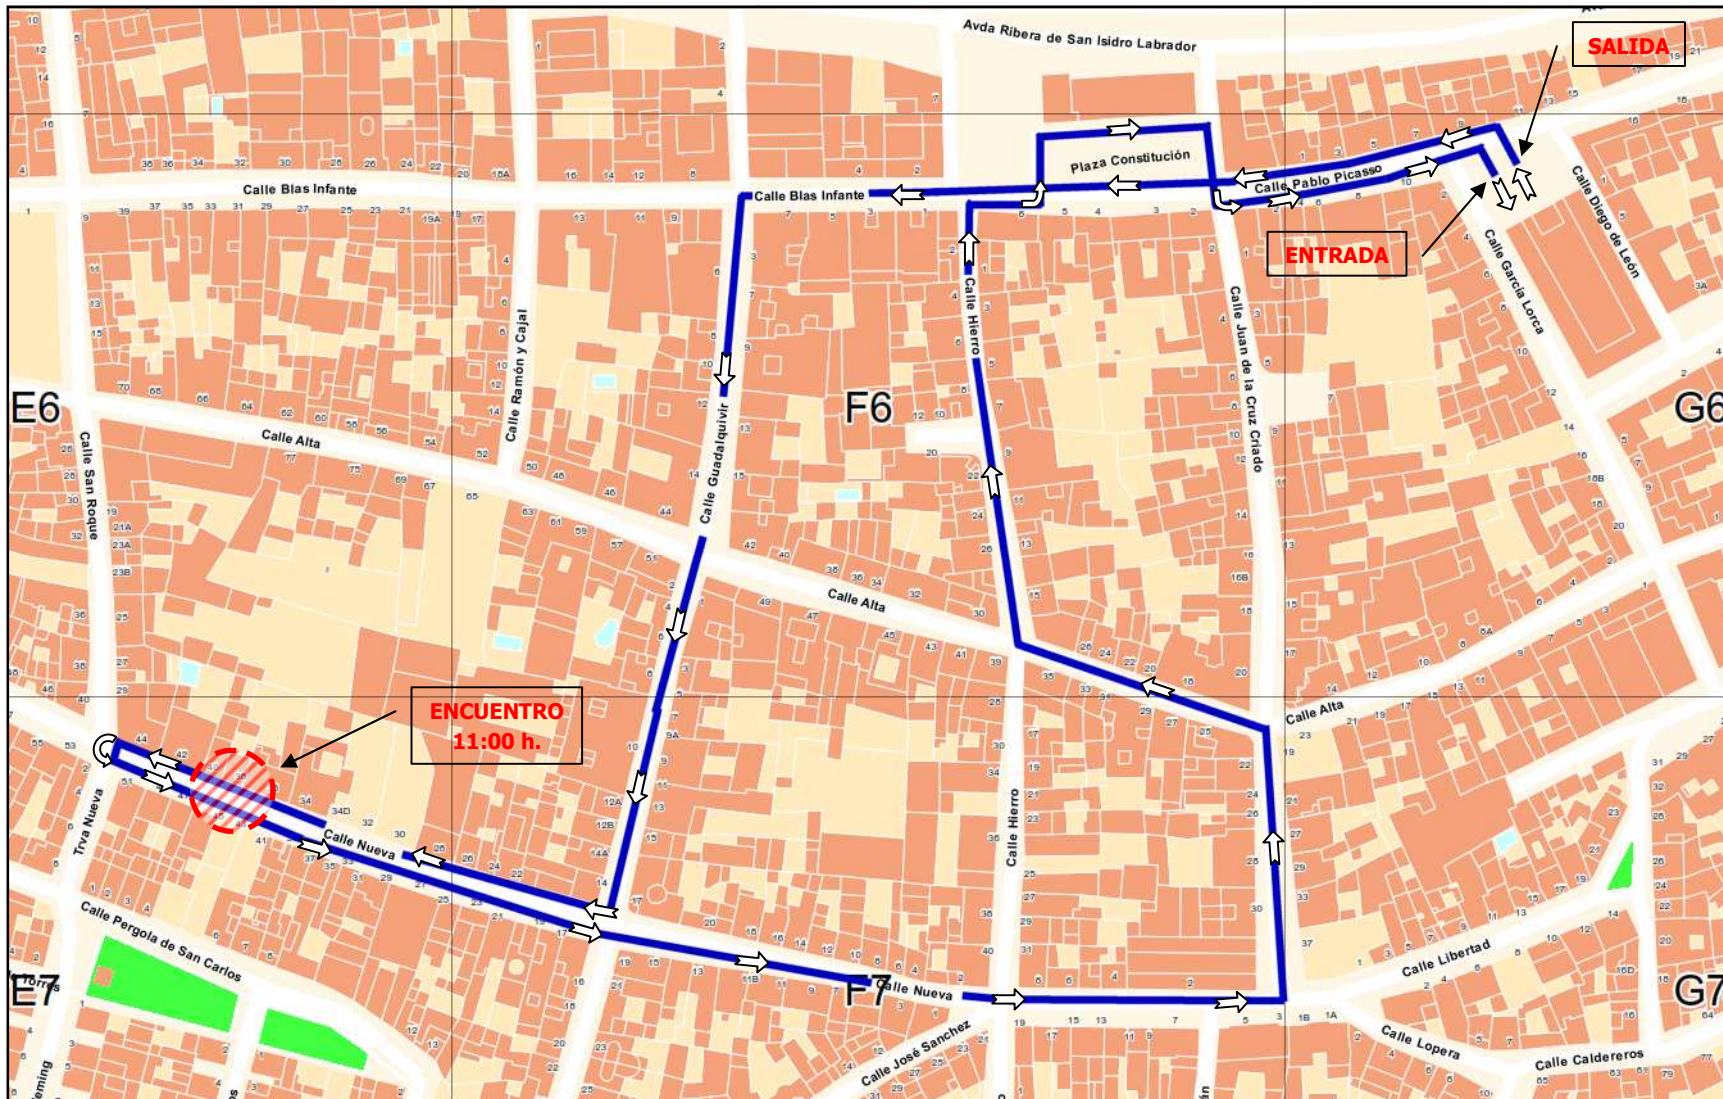

RECORRIDOS OFICIALES PROCESIONES DOMINGO DE RESURRECCIÓN 2023

DOMINGO 09 de Abril 2023

HDAD. Y CDÍA. DE NAZARENOS DE NTRA. SRA. DE LA SOLEDAD

SALIDA: 09:45 h. ENTRADA: 14:15 h.

ITINERARIO:

Pablo Picasso, Plaza Constitución, Blas Infante, Guadalquivir, Estrella, Nueva, (**ENCUENTRO RESUCITADO**), y a continuación mismo itinerario de Ntro. **Padre Jesús Resucitado** (Nueva, José Sánchez, Juan de la Cruz Criado, Alta, Hierro, Plaza Constitución, (**Tribuna**), Pablo Picasso y Tempo.)

Fuente: Agrupación de HH. y CC. de Semana Santa de Villa del Río

POLICÍA LOCAL VDR

PROHIBIDO ESTACIONAR

SEMANA SANTA 2023

PROHIBIDO ESTACIONAR
EN EL ITINERARIO DESDE
UNA HORA ANTES DE LA
SALIDA DE LOS PASOS

Por favor respeten la señalización,
gracias por su colaboración,
disculpen las molestias.